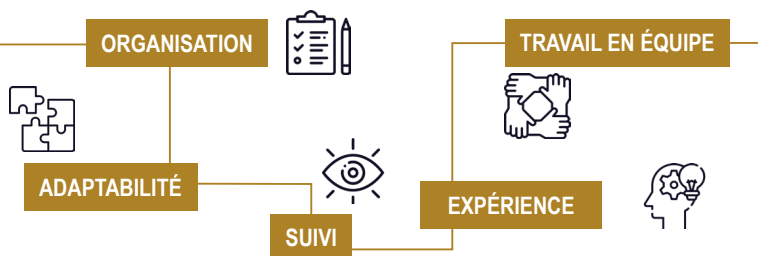

Menuisier

Fabrication bois H/F

39h/semaine sur 4 jours

Située à Martillac, EMAM Menuiserie est une entreprise de menuiseries intérieures et extérieures, d'agencements pour particuliers et entreprises, animée par la passion du bois depuis 1964.

- Vous assurez la fabrication de menuiseries intérieures et extérieures bois conformément aux études fournies.
- Vous êtes parfaitement autonome sur les postes suivants : découpe, assemblage, montage et finition d'éléments de menuiseries.
- Vous êtes autonome dans l'utilisation de matériels mis à disposition.
- Vous respectez les normes de fabrication et les consignes de sécurité, notamment machine.
- Vous travaillez en équipe.

LES TRAVAUX CONCERNÉS

Haut de gamme, châteaux, bureaux, hôtellerie et restauration, boutiques et commerces, particuliers

- Menuiseries extérieures : portes, fenêtres, volets, baies vitrées.
- Menuiseries intérieures : portes, escaliers, verrières, coulissants.